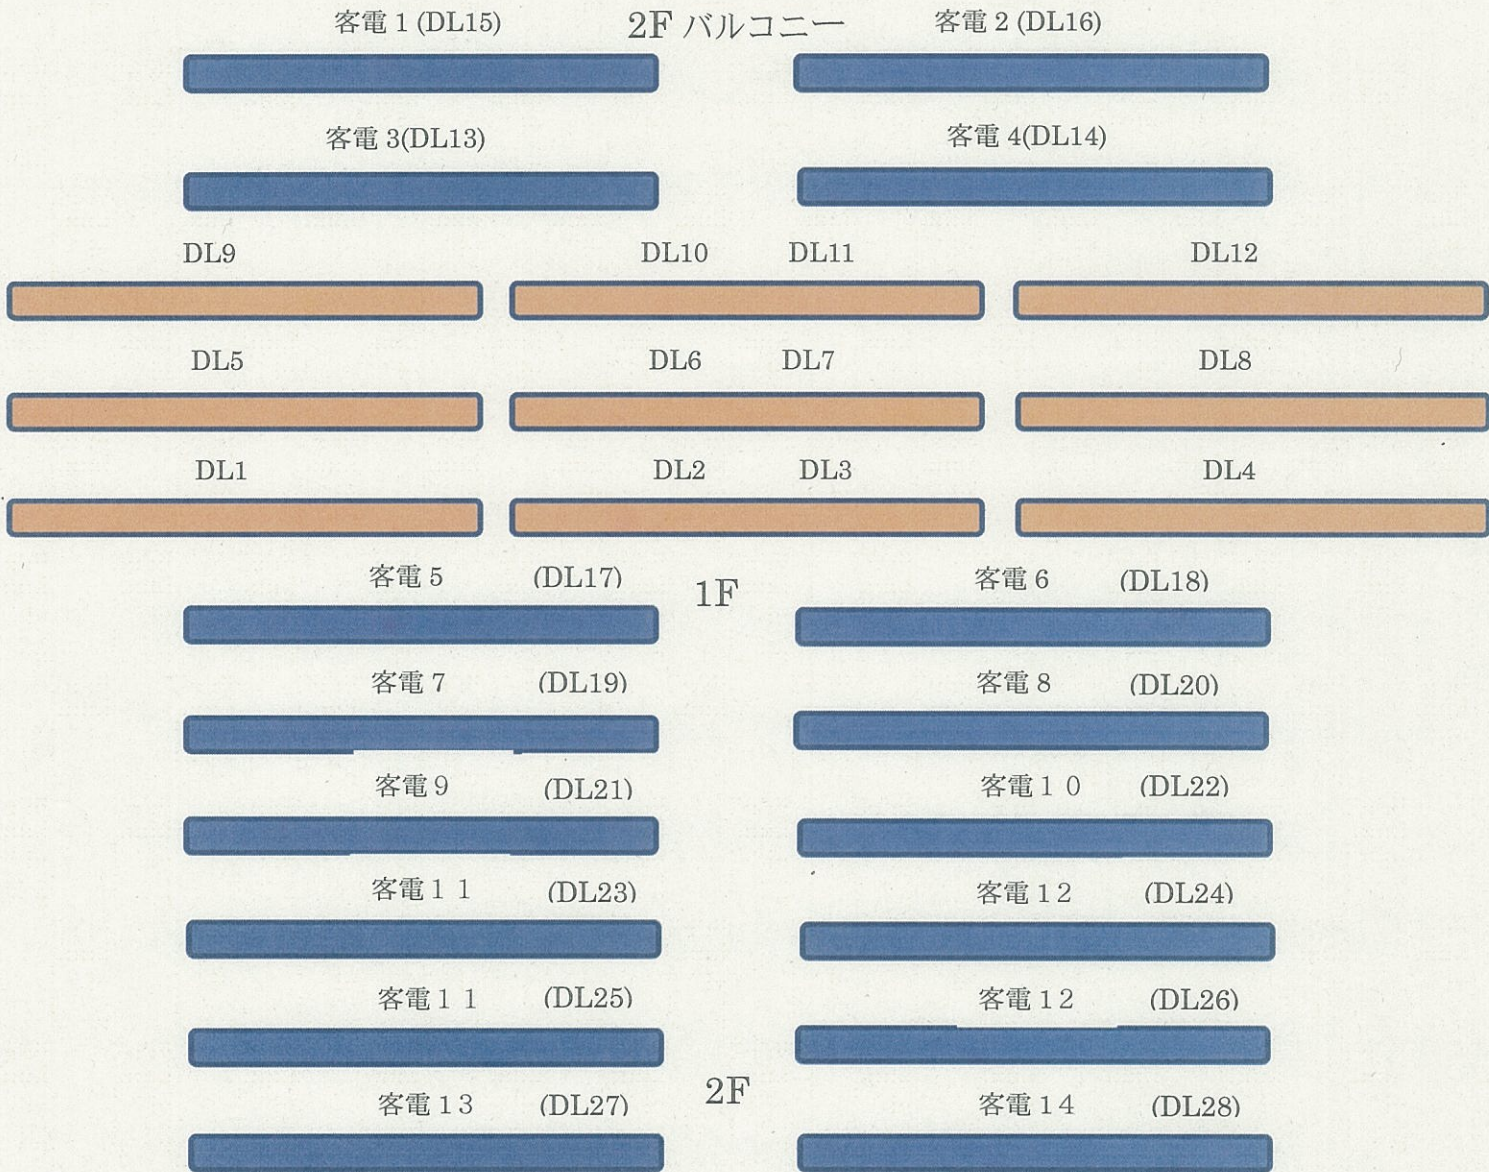

響ホール客電 CL 舞台 DL 配置図

2F 大ガラスライト  
バルコニー席下ライト  
上手、客1下手、客2

指揮者スポット

ピンルーム上段

ピンルーム下段 1500w