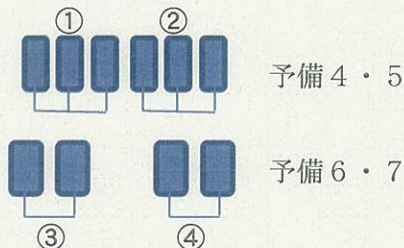

響ホール客電 CL 舞台 DL 配置図

2F 大ガラスライト  
バルコニー席下ライト  
上手、客1下手、客2

指揮者スポット

ピンルーム上段

ピンルーム下段 1500w