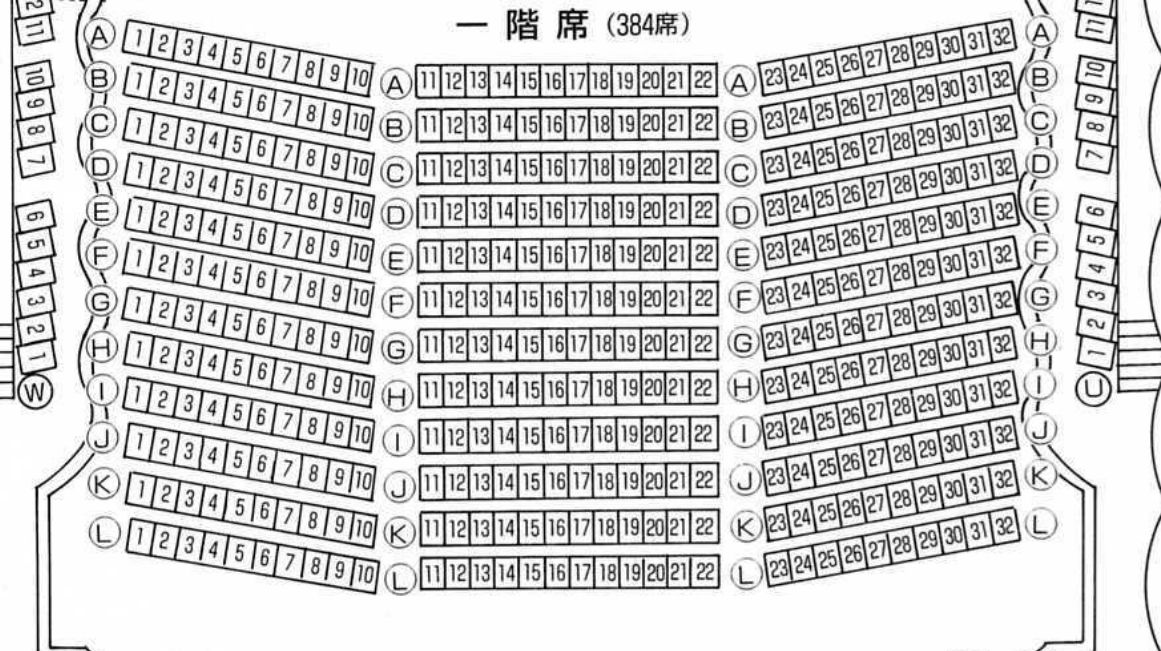

響ホール座席表

720席

ステージ

一階席 (384席)

二階席 (336席)

二階 出入口

二階 出入口

二階 出入口

一階 出入口

一階 出入口

一階 出入口

一階 出入口